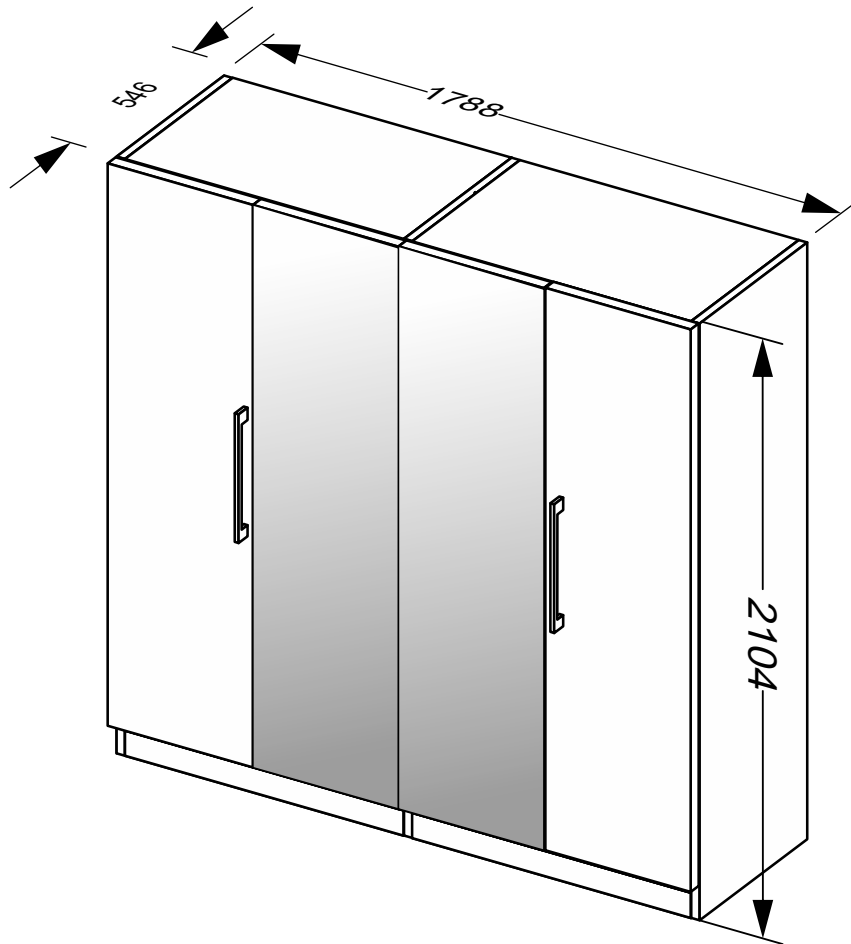

# BIANCO BI-14-WB

- Ⓟ Instrukcja montażu
- Ⓒ Assembly instructions
- Ⓔ Instrucciones de instalación
- Ⓕ Instructions de montage
- Ⓒ Montážní návod
- Ⓓ Montageanleitung
- Ⓗ Összeszerelési útmutató
- Ⓐ Montážny návod
- Ⓔ Инструкции по монтажу
- Ⓘ Istruzioni di montaggio
- Ⓖ Instrucțiuni de asamblare
- Ⓓ Montaj talimati
- Ⓐ Handleiding voor de montage
- Ⓐ Інструкція монтажу

1

2

3

4

<b>A1</b>	- 2104 x 530 x 16 - x 1	<b>H</b>	- 2050 x 444 x 16 - x 1
<b>A2</b>	- 2104 x 530 x 16 - x 1	<b>I</b>	- 2050 x 444 x 16 - x 1
<b>B</b>	- 2104 x 516 x 16 - x 1	<b>J</b>	- 2050 x 444 x 16 - x 1
<b>C</b>	- 872 x 516 x 16 - x 2	<b>K</b>	- 2050 x 444 x 16 - x 1
<b>D</b>	- 872 x 516 x 16 - x 4	<b>R</b>	- 866MM
<b>F</b>	- 872 x 50 x 16 - x 4	<b>Z1</b>	- 1606MM x 1
<b>G</b>	- 2054 x 442 x 3 - x 4	<b>Z2</b>	- 394MM x 1