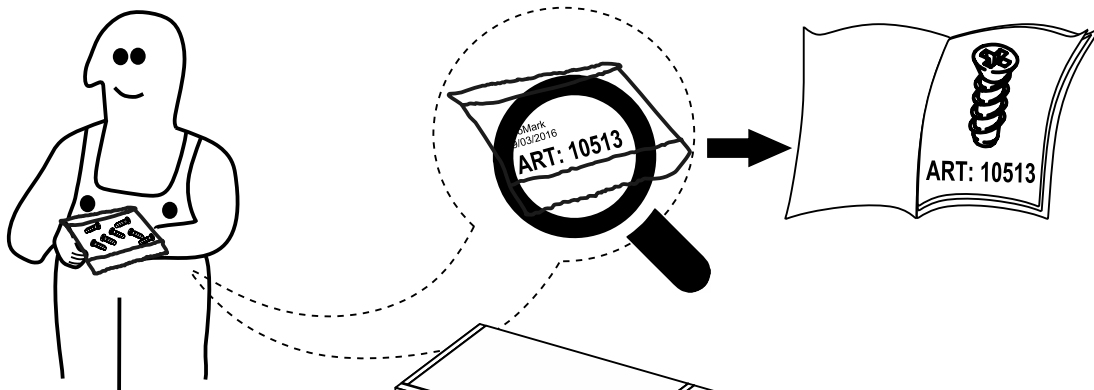

# BIANCO BI-14-WB

- Ⓟ Instrukcja montażu
- Ⓒ Assembly instructions
- Ⓔ Instrucciones de instalación
- Ⓕ Instructions de montage
- Ⓒ Montážní návod
- Ⓓ Montageanleitung
- Ⓗ Összeszerelési útmutató
- Ⓐ Montážny návod
- Ⓔ Инструкции по монтажу
- Ⓘ Istruzioni di montaggio
- Ⓖ Instrucțiuni de asamblare
- Ⓓ Montaj talimati
- Ⓐ Handleiding voor de montage
- Ⓐ Інструкція монтажу

1

2

3

4

<b>A1</b>	- 2104 x 530 x 16 - x 1	<b>H</b>	- 2050 x 444 x 16 - x 1
<b>A2</b>	- 2104 x 530 x 16 - x 1	<b>I</b>	- 2050 x 444 x 16 - x 1
<b>B</b>	- 2104 x 516 x 16 - x 1	<b>J</b>	- 2050 x 444 x 16 - x 1
<b>C</b>	- 872 x 516 x 16 - x 2	<b>K</b>	- 2050 x 444 x 16 - x 1
<b>D</b>	- 872 x 516 x 16 - x 4	<b>R</b>	- 866MM
<b>F</b>	- 872 x 50 x 16 - x 4	<b>Z1</b>	- 1606MM x 1
<b>G</b>	- 2054 x 442 x 3 - x 4	<b>Z2</b>	- 394MM x 1