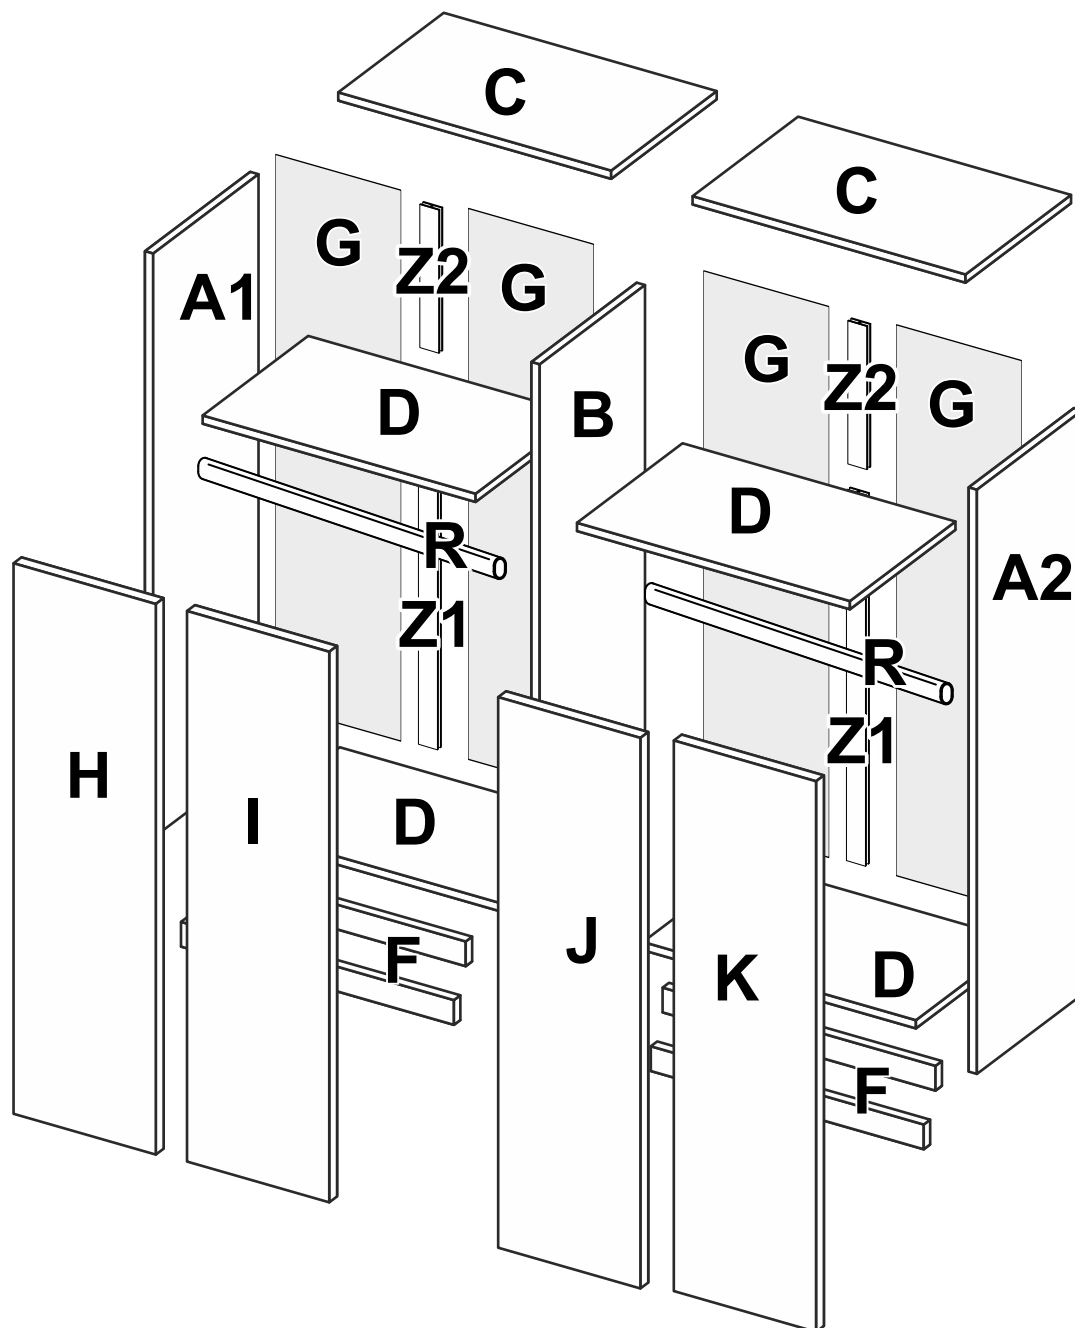

# BIANCO BI-14-WB

- Ⓟ Instrukcja montażu
- Ⓒ Assembly instructions
- Ⓔ Instrucciones de instalación
- Ⓕ Instructions de montage
- Ⓒ Montážní návod
- Ⓓ Montageanleitung
- Ⓗ Összeszerelési útmutató
- Ⓐ Montážny návod
- Ⓔ Инструкции по монтажу
- Ⓘ Istruzioni di montaggio
- Ⓖ Instrucțiuni de asamblare
- Ⓓ Montaj talimati
- Ⓐ Handleiding voor de montage
- Ⓐ Інструкція монтажу

1

2

3

4

<b>A1</b>	- 2104 x 530 x 16 - x 1	<b>H</b>	- 2050 x 444 x 16 - x 1
<b>A2</b>	- 2104 x 530 x 16 - x 1	<b>I</b>	- 2050 x 444 x 16 - x 1
<b>B</b>	- 2104 x 516 x 16 - x 1	<b>J</b>	- 2050 x 444 x 16 - x 1
<b>C</b>	- 872 x 516 x 16 - x 2	<b>K</b>	- 2050 x 444 x 16 - x 1
<b>D</b>	- 872 x 516 x 16 - x 4	<b>R</b>	- 866MM
<b>F</b>	- 872 x 50 x 16 - x 4	<b>Z1</b>	- 1606MM x 1
<b>G</b>	- 2054 x 442 x 3 - x 4	<b>Z2</b>	- 394MM x 1