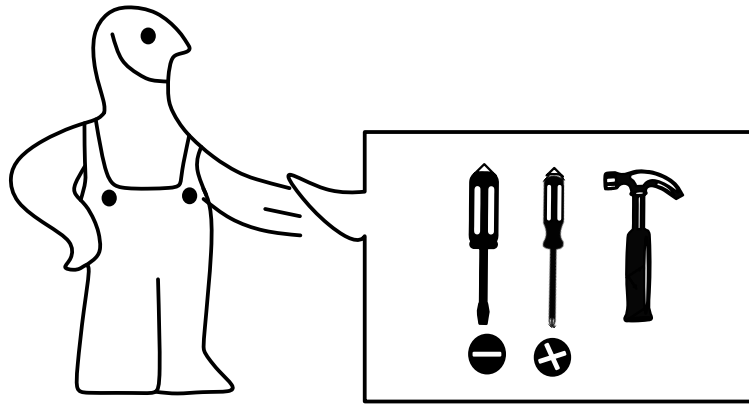

# BIANCO BI-14-WB

- Ⓟ Instrukcja montażu
- Ⓒ Assembly instructions
- Ⓔ Instrucciones de instalación
- Ⓕ Instructions de montage
- Ⓒ Montážní návod
- Ⓓ Montageanleitung
- Ⓗ Összeszerelési útmutató
- Ⓐ Montážny návod
- Ⓔ Инструкции по монтажу
- Ⓘ Istruzioni di montaggio
- Ⓖ Instrucțiuni de asamblare
- Ⓓ Montaj talimati
- Ⓐ Handleiding voor de montage
- Ⓐ Інструкція монтажу

1

2

3

4

<b>A1</b>	- 2104 x 530 x 16 - x 1	<b>H</b>	- 2050 x 444 x 16 - x 1
<b>A2</b>	- 2104 x 530 x 16 - x 1	<b>I</b>	- 2050 x 444 x 16 - x 1
<b>B</b>	- 2104 x 516 x 16 - x 1	<b>J</b>	- 2050 x 444 x 16 - x 1
<b>C</b>	- 872 x 516 x 16 - x 2	<b>K</b>	- 2050 x 444 x 16 - x 1
<b>D</b>	- 872 x 516 x 16 - x 4	<b>R</b>	- 866MM
<b>F</b>	- 872 x 50 x 16 - x 4	<b>Z1</b>	- 1606MM x 1
<b>G</b>	- 2054 x 442 x 3 - x 4	<b>Z2</b>	- 394MM x 1